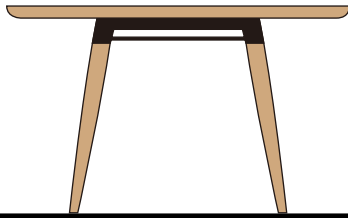

ラウンドテーブル

type A

クリ	天板サイズ	φ 1100	φ 1200
		¥ 200,000	¥ 220,000
	(税込)	¥ 220,000	¥ 242,000
ナラ (板目 節) or チェリー		¥ 215,000	¥ 235,000
	(税込)	¥ 236,500	¥ 258,500
ナラ (板目 節なし) 柾目節なし+¥10,000~14,000		¥ 240,000	¥ 260,000
	(税込)	¥ 264,000	¥ 286,000

type B

クリ	天板サイズ	φ 1100	φ 1200
		¥ 230,000	¥ 250,000
	(税込)	¥ 253,000	¥ 275,000
ナラ (板目 節) or チェリー		¥ 245,000	¥ 265,000
	(税込)	¥ 269,500	¥ 291,500
ナラ (板目 節なし) 柾目節なし+¥10,000~14,000		¥ 260,000	¥ 280,000
	(税込)	¥ 286,000	¥ 308,000

脚の形状は四角、丸のどちらかお選び頂けます。通常高さは720mm、変更可。
(上記はナチュラルオイル仕上げの価格です。[カラー/ブラウン]は+5,500円。鉋の削り跡を残す仕上げは+11,000円。)