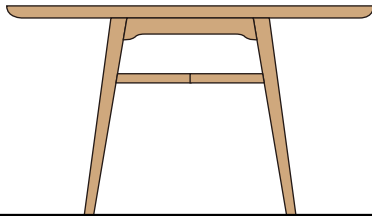

ラウンドテーブル

type A

クリ	天板サイズ	φ 1100	φ 1200
		¥ 200,000	¥ 220,000
	(税込)	¥ 220,000	¥ 242,000
ナラ (板目 節) or チェリー		¥ 215,000	¥ 235,000
	(税込)	¥ 236,500	¥ 258,500
ナラ (板目 節なし) 柾目節なし+¥10,000~14,000		¥ 240,000	¥ 260,000
	(税込)	¥ 264,000	¥ 286,000

type B

クリ	天板サイズ	φ 1100	φ 1200
		¥ 230,000	¥ 250,000
	(税込)	¥ 253,000	¥ 275,000
ナラ (板目 節) or チェリー		¥ 245,000	¥ 265,000
	(税込)	¥ 269,500	¥ 291,500
ナラ (板目 節なし) 柾目節なし+¥10,000~14,000		¥ 260,000	¥ 280,000
	(税込)	¥ 286,000	¥ 308,000

脚の形状は四角、丸のどちらかお選び頂けます。通常高さは720mm、変更可。
(上記はナチュラルオイル仕上げの価格です。[カラー/ブラウン]は+5,500円。鉋の削り跡を残す仕上げは+11,000円。)