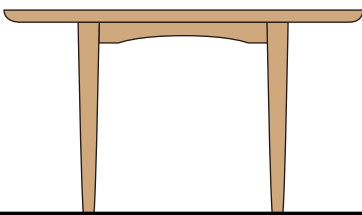

type C

クリ	天板サイズ	φ 1100	φ 1200
		¥ 190,000	¥ 210,000
	(税込)	¥ 209,000	¥ 231,000
ナラ (板目 節) or チェリー		¥ 205,000	¥ 225,000
	(税込)	¥ 225,500	¥ 247,500
ナラ (板目 節なし) 柾目節なし+¥10,000~14,000		¥ 230,000	¥ 250,000
	(税込)	¥ 253,000	¥ 275,000

脚の形状は四角、丸のどちらかお選び頂けます。通常高さは720mm、変更可。
(上記はナチュラルオイル仕上げの価格です。[カラー/ブラウン]は+5,500円。鉋の削り跡を残す仕上げは+11,000円。)