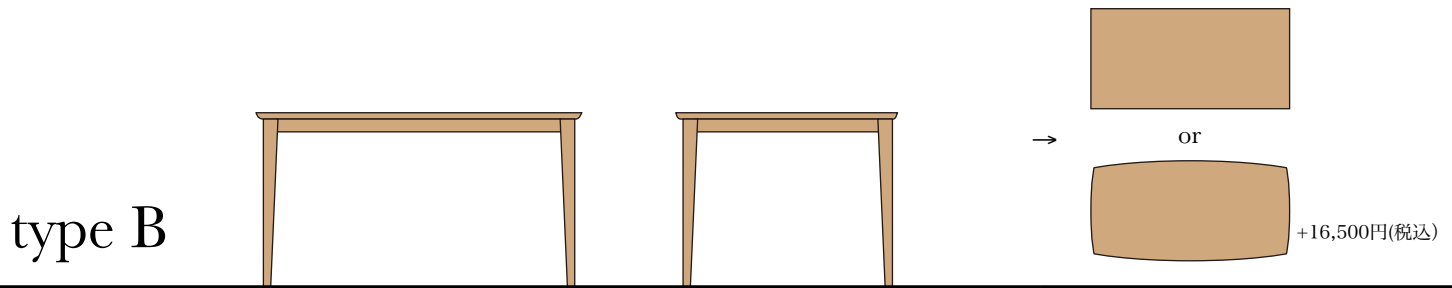

スクエアテーブル

	天板サイズ	850×850	1450×800-850	1800×800-850	2000×850-900
クリ		¥140,000	¥180,000	¥220,000	¥235,000
	(税込)	¥154,000	¥198,000	¥242,000	¥258,500
ナラ (板目 節あり)		¥150,000	¥195,000	¥235,000	¥250,000
	(税込)	¥165,000	¥214,500	¥258,500	¥275,000
ナラ (板目 節なし)		¥160,000	¥210,000	¥250,000	¥265,000
柾目節なし+¥8,000, 14,000, 20,000-	(税込)	¥176,000	¥231,000	¥275,000	¥291,500

	天板サイズ	1400×800	1800×850
クリ		¥200,000	¥250,000
	(税込)	¥220,000	¥275,000
ナラ (板目 B) or チェリー (板目)		¥215,000	¥260,000
	(税込)	¥236,500	¥286,000
ナラ (板目 A、柾目) or チェリー (柾目)		¥230,000	¥280,000
柾目節なし+¥14,000, 20,000-	(税込)	¥253,000	¥308,000

(通常高さは720mm。上記以外のサイズ、デザイン、樹種についてもご相談を承ります。)

(上記はナチュラルオイル仕上げの価格です。[カラー/ブラウン]は+4,400~7,700円。鉋の削り跡を残す仕上げは+11,000円)

深見木藝 〒453-0832 名古屋市 中村区 乾出町3-26 tel/fax (052)482-1200