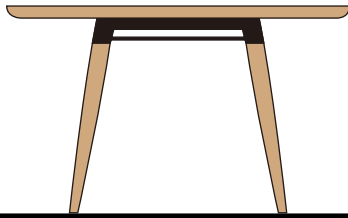

# ラウンドテーブル

## type A

クリ	天板サイズ	φ 1100	φ 1200
		¥ 200,000	¥ 220,000
	(税込)	¥ 220,000	¥ 242,000
ナラ (板目 B) or チェリー (板目)		¥ 215,000	¥ 235,000
	(税込)	¥ 236,500	¥ 258,500
ナラ (板目 A、柾目) or チェリー (柾目)		¥ 240,000	¥ 260,000
	(税込)	¥ 264,000	¥ 286,000