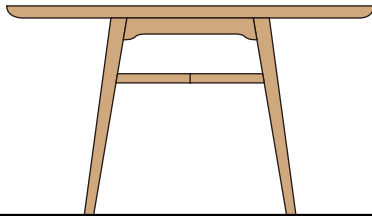

type B

クリ	天板サイズ	φ 1100	φ 1200
		¥ 230,000	¥ 250,000
	(税込)	¥ 253,000	¥ 275,000
ナラ (板目 B) or チェリー (板目)		¥ 245,000	¥ 265,000
	(税込)	¥ 269,500	¥ 291,500
ナラ (板目 A、柾目) or チェリー (柾目)		¥ 260,000	¥ 280,000
	(税込)	¥ 286,000	¥ 308,000