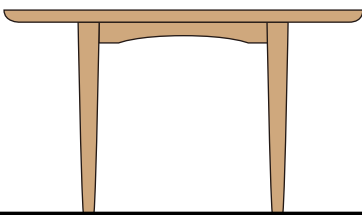

type C

クリ	天板サイズ	φ 1100	φ 1200
		¥ 190,000	¥ 210,000
	(税込)	¥ 209,000	¥ 231,000
ナラ (板目 B) or チェリー (板目)		¥ 205,000	¥ 225,000
	(税込)	¥ 225,500	¥ 247,500
ナラ (板目 A、柾目) or チェリー (柾目)		¥ 230,000	¥ 250,000
	(税込)	¥ 253,000	¥ 275,000

ナラ 板目 Bは節あり、Aは節なしになります。脚の形状は四角、丸のどちらかお選び頂けます。
(上記はナチュラルオイル仕上げの価格です。[カラー／ブラウン]は+5,500円。鉋の削り跡を残す仕上げは+11,000円。)